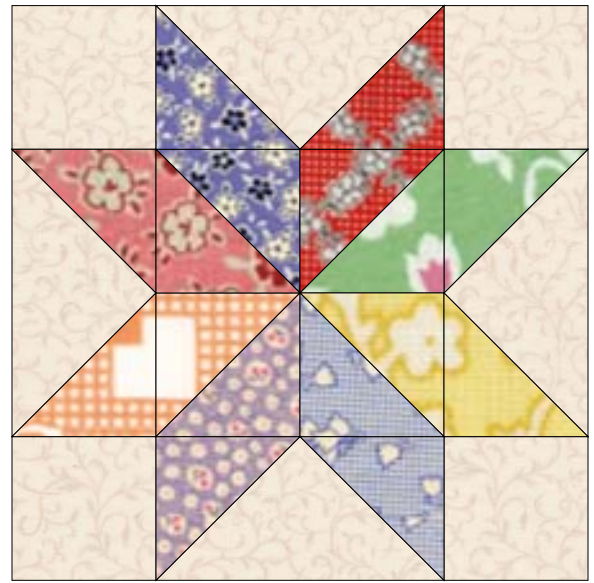

# Spinning star

Key Block (41/100 actual size)

## Cutting Diagrams