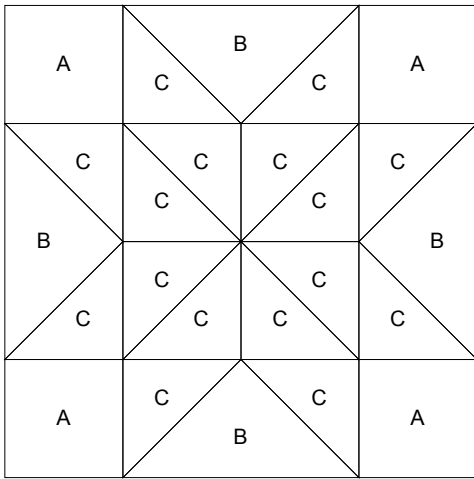

# Spinning star

Key Block (41/100 actual size)

## Cutting Diagrams