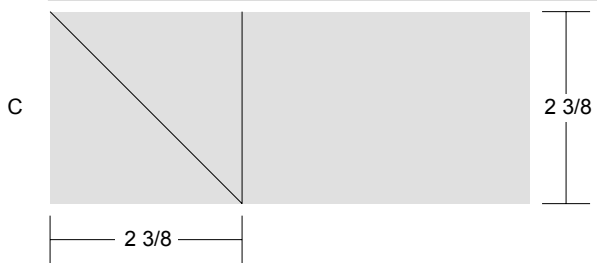

# Spinning star

Key Block (41/100 actual size)

## Cutting Diagrams