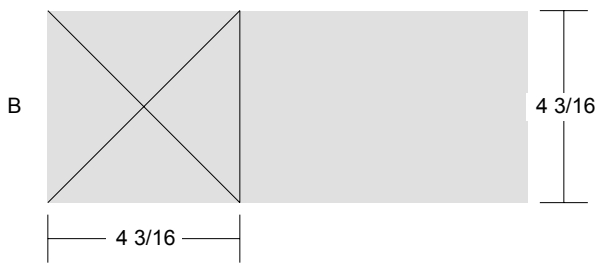

# Spinning star

Key Block (41/100 actual size)

## Cutting Diagrams